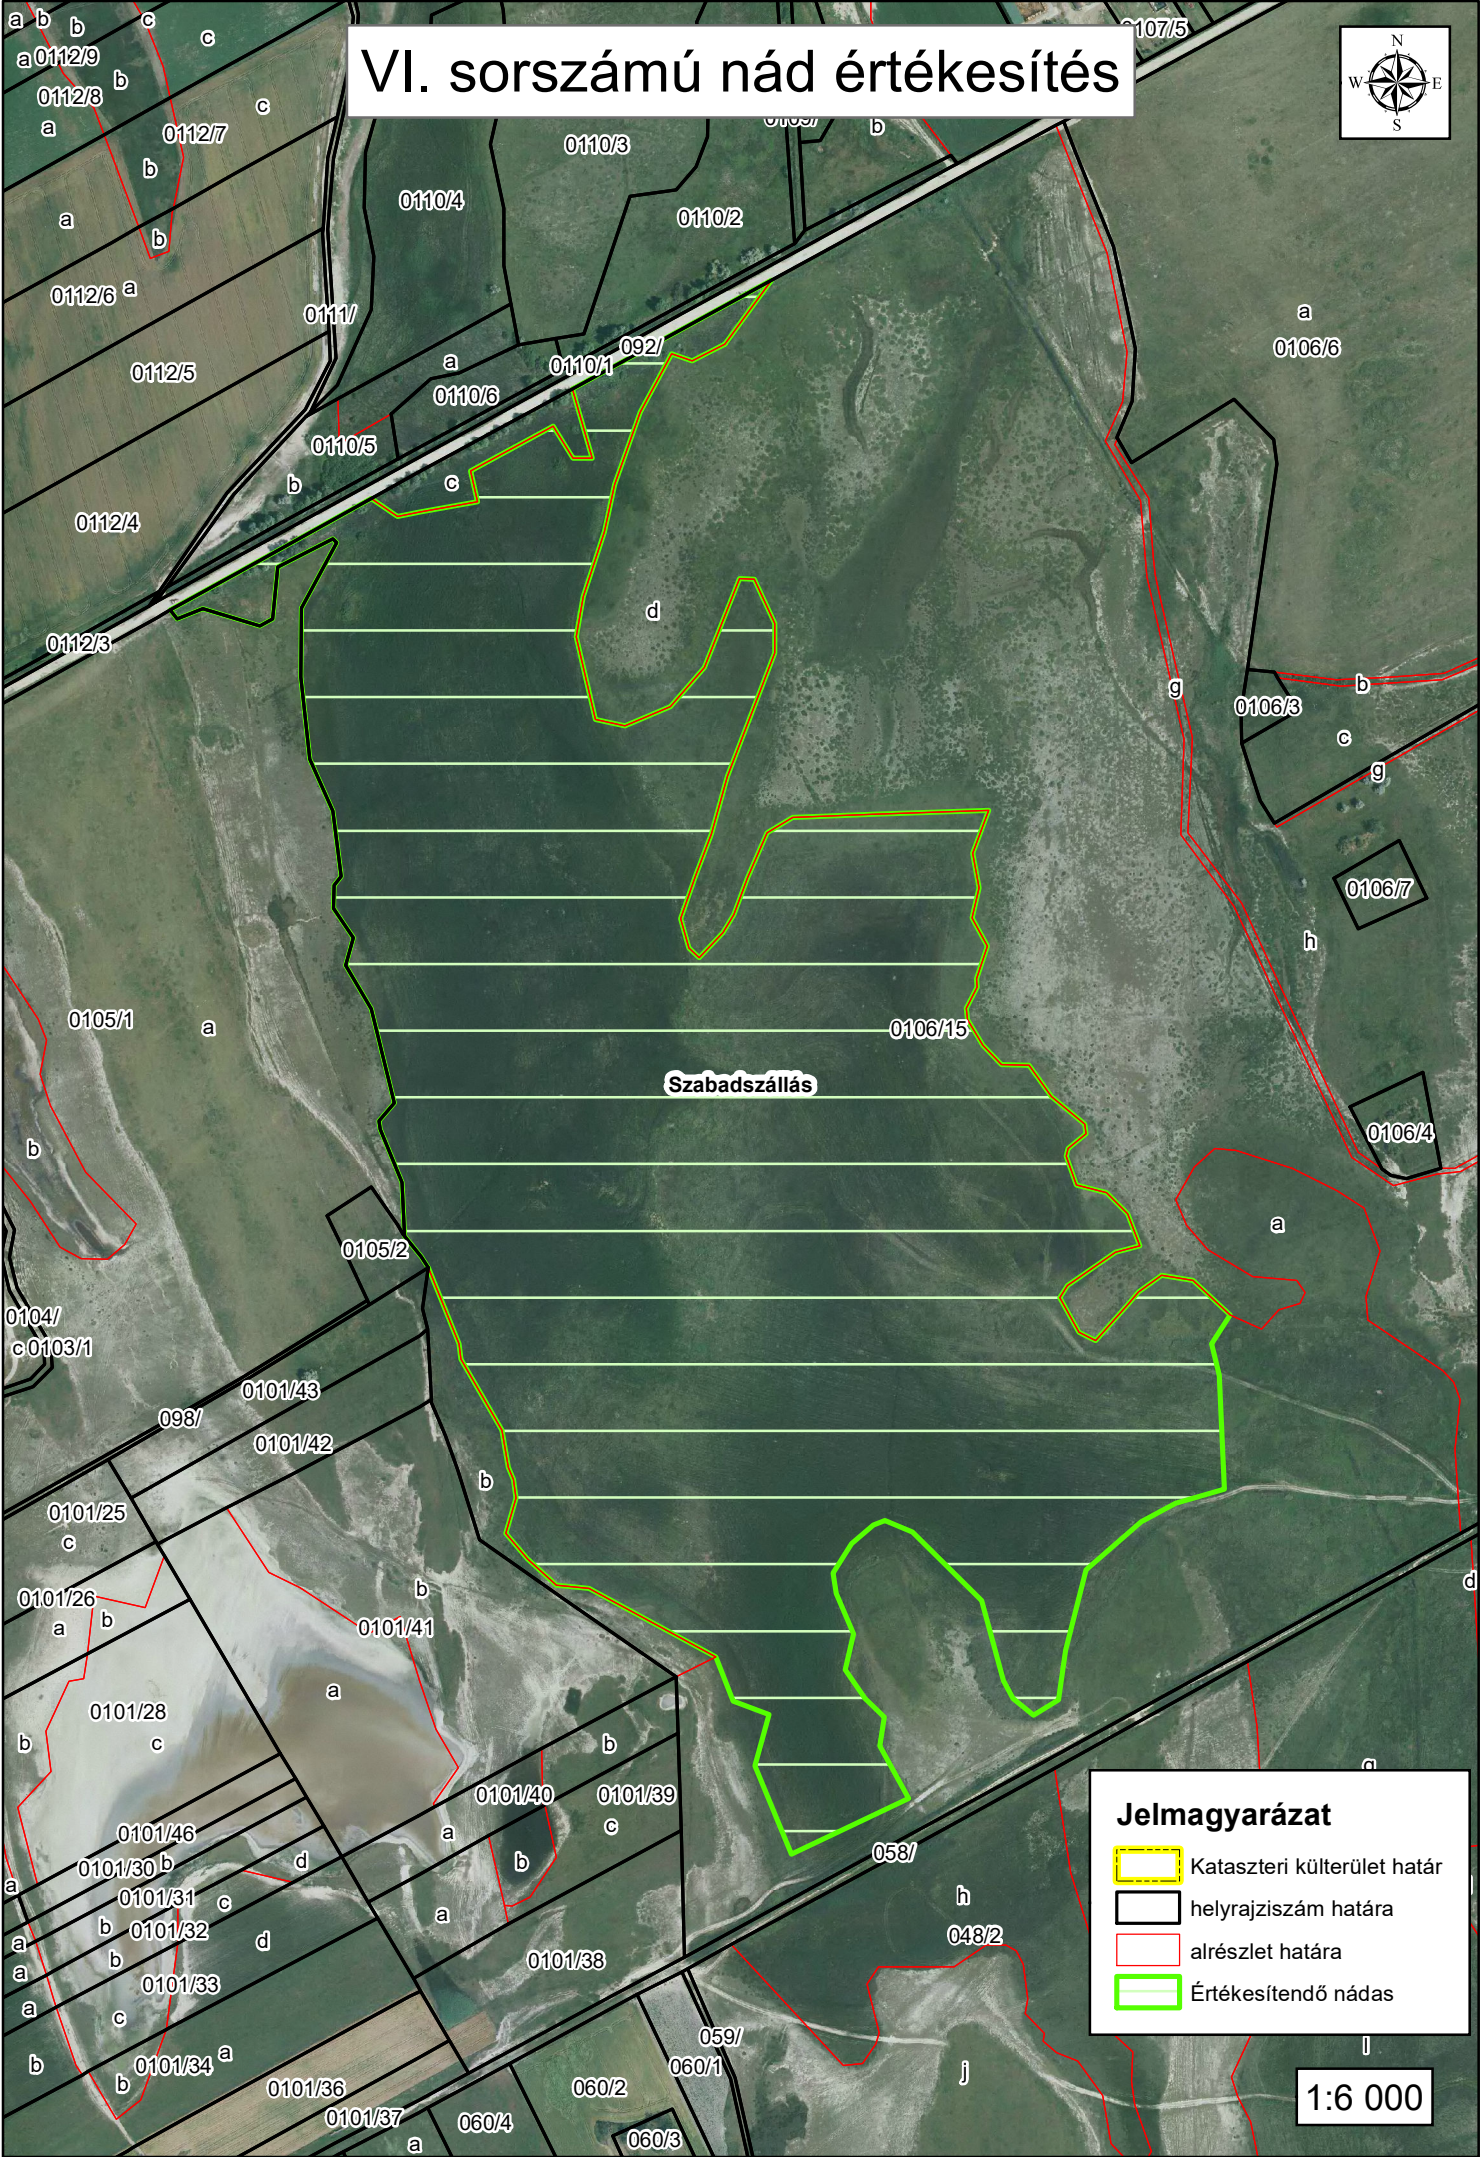

# VI. sorszámú nád értékesítés

**Jelmagyarázat**

- Kataszteri külterület határ
- helyrajzszám határa
- alrészlet határa
- Értékesítendő nádas

1:6 000